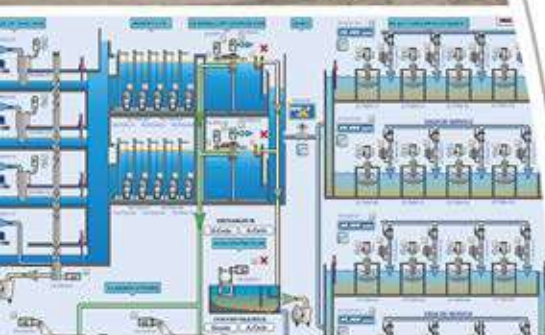

Station de Déferrisation d'eau (Sfax)
محطة لإزالة الحديد من المياه (صفاقس)
Water Deferrization Station (Sfax)