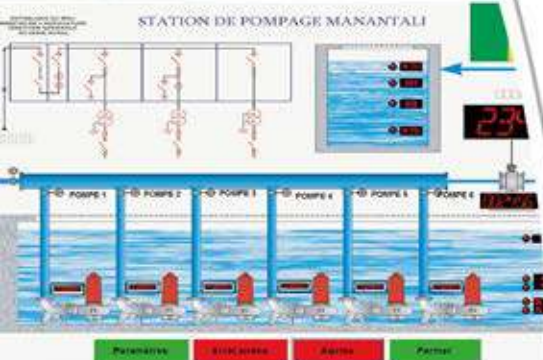

Cheminement de Câbles
حاملات أسلاك كهربائية
Cable Tray

Barrage Manantali (Mali)
سدّ منانتالي (مالي)
Manantali Dam (Mali)

Barrage «TINE» (Mater - Bizerte)
سدّ وادي طين (ماتر - بنزرت)
«TINE» Dam (Mater - Bizert)