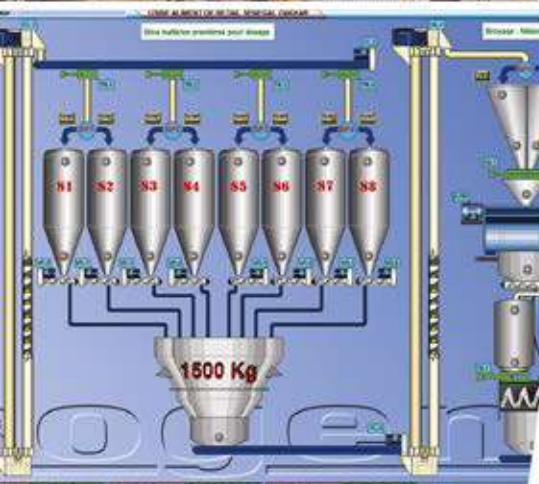

Usine Aliments de Bétails (Dakar - Sénégal)
مصنع علف الحيوانات (داكار - السنغال)
Cattle Food Factory (Dakar - Senegal)